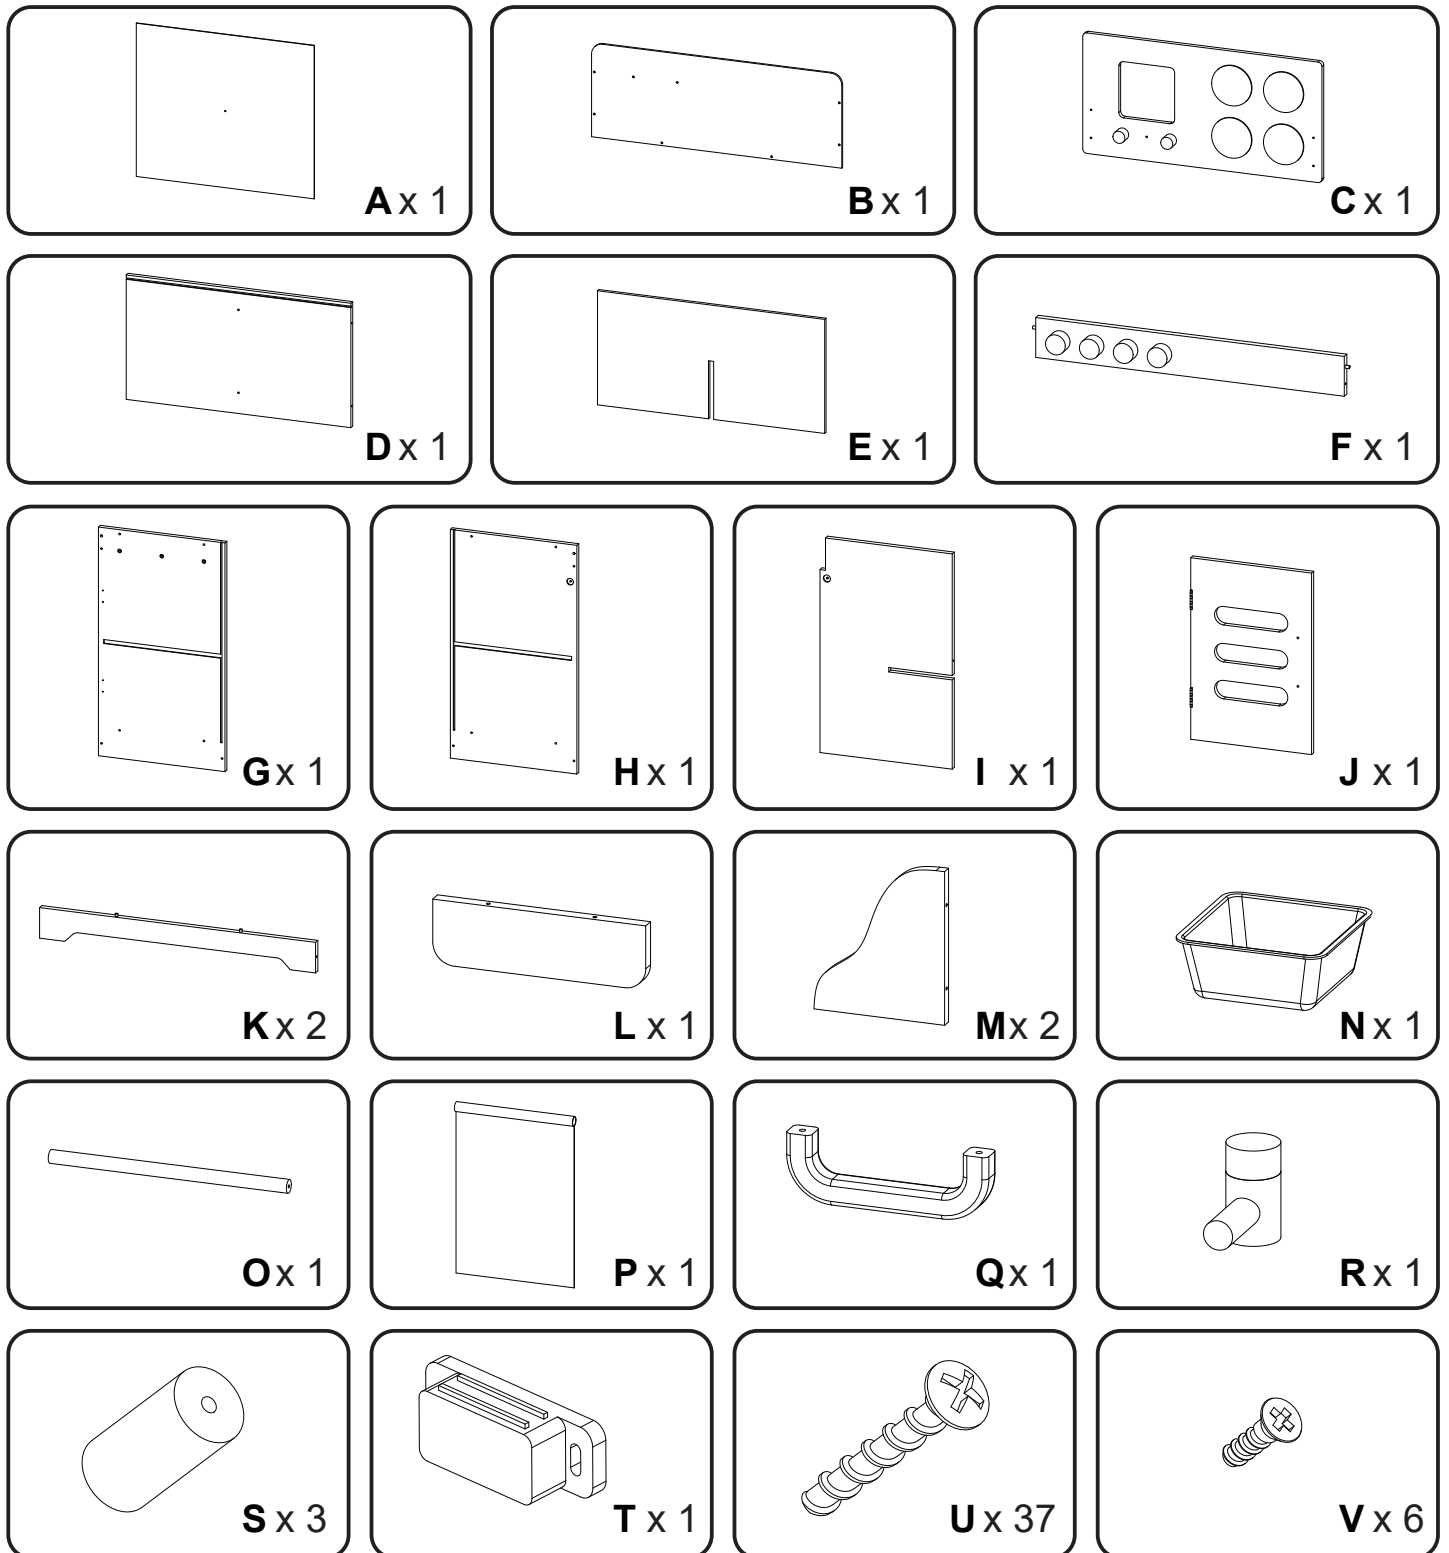

ASSEMBLY INSTRUCTION/NOTICE DE MONTAGE/MONTAGENWTIZ/PROSPETTO DE MONTAGE/ISTRUZIONI PER LL MONTAGGIO/組み立て説明書/组装说明书

⚠ Warning!

Assembly by an adult.

A assembler par un adulte.

Das Zusammenbauen sollte durch einen Erwachsenen übernommen werden.

El juego debe ser montado por un adulto.

Che saranno definite da un adulto.

組み立ては大人の方をお願い致します。

警告：本产品含有小部件，仅供成人组装及三岁以上小朋友使用。

7

8

9

10